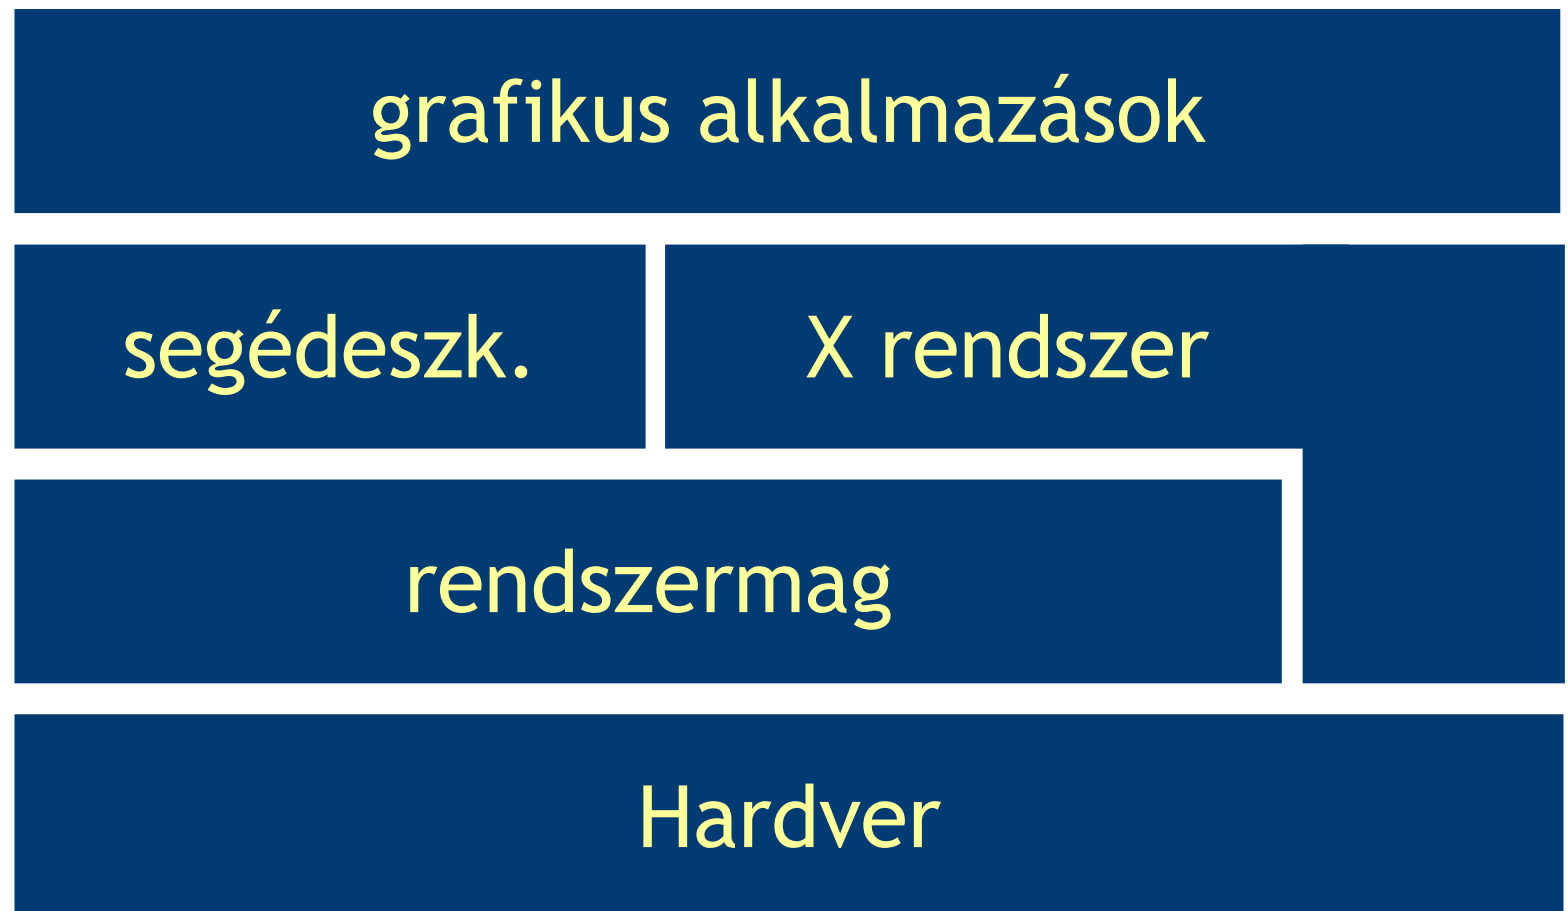

A Linux felépítése